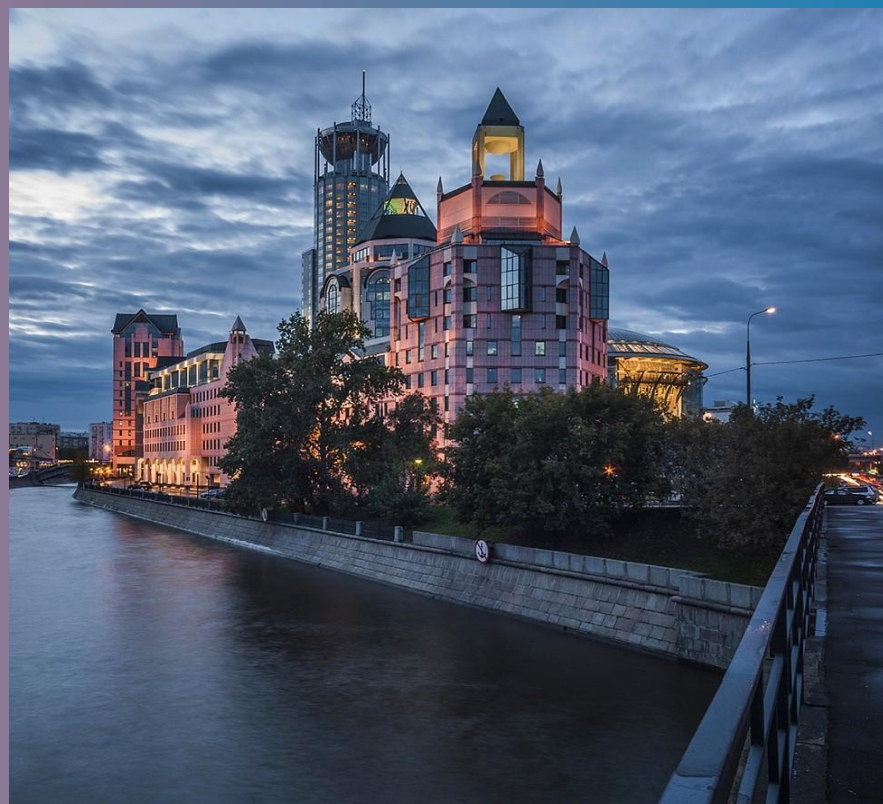

# Ривер Сайд Тауэрс

Бизнес-центр

ОФИСЫ  
в бизнес центре  
«Ривер Сайд Тауэрс»

Москва, Космодамианская наб, д.52, стр.1

- ★ Класс Бизнес Центра - А
- ★ Общая площадь 18 025 кв.м.
- ★ Кол-во этажей - 14
- ★ Год постройки 1996

*Проведенное исследование позволило составить картину предпочтений, почему арендаторы выбирают бизнес-центр "RiverSide Towers" на Павелецкой. В основу легли качество здания, месторасположение и престиж соседства с крупными арендаторами. Арендовать офис в ЦАО не сложная задача, а разместить офис в одном из знаковых столичных офисных центров это выбор тех, кому не все равно.*